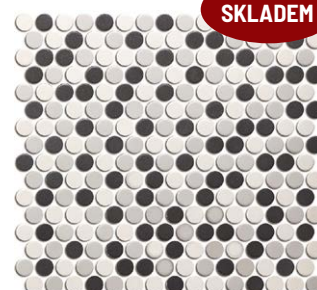

KOL GREY MIX prům 1,9
LOPMIX4 mat 213,4/ks **2 295 / m²**
rozměr plata: 31,5x29,4 cm
přepočet: 1 m² = 10,75 plátů