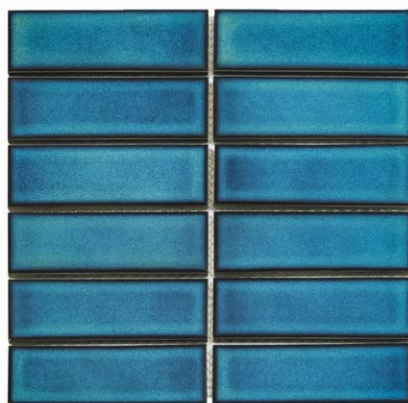

14,5 AZUR SPECKLE 4,5x14,5
AF45625 lesk 163,-/ks **1 895 / m²**
rozměr plata: 29,1x29,7 cm
přepočet: 1 m² = 11,63 plátů