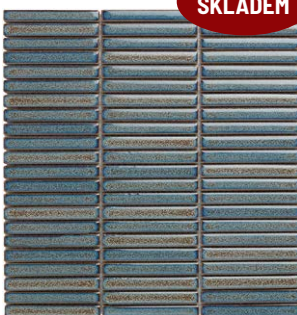

SKLADEM

GREY BLUE SPECKLE 1,2x9,2
SEF12325 lesk 189,7/ks **2 180 / m²**
rozměr plata: 28,2x30,8 cm
přepočet: 1 m² = 11,49 plátů