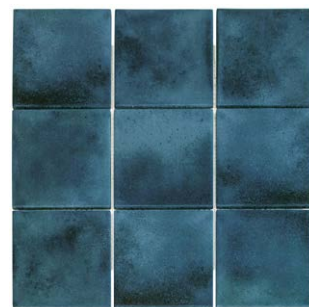

INDIGO MAT 97x97
KAM10725 mat 125,9/ks **1385 /m²**
rozměr plata: 29,7x29,7 cm
přepočet: 1 m² = 11 plátů