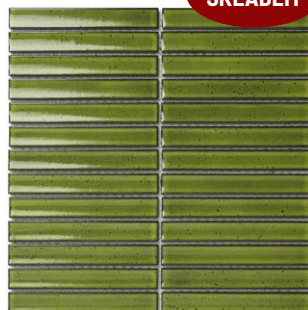

SKLADEM

GREEN 2x14,5
SEF20550 lesk 230,6/ks **2 590 /m²**
rozměr plata: 29,6x29,9 cm
přepočet: 1 m² = 11,24 plátů