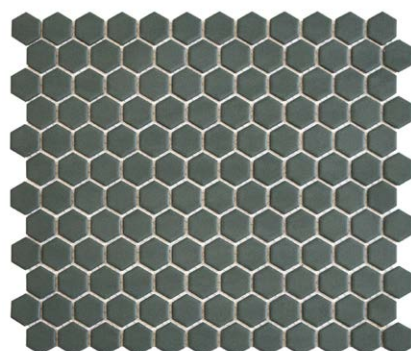

HEXAG 2 LIGHT BLUE 2,3x2,6
 AFH23450 lesk 171,2/ks **2 195 / m²**
 rozměr plata: 26x30 cm
 přepočet: 1 m² = 12,82 plátů

HEXAG 2 LIGHT GREEN 2,3x2,6
 AFH23500 lesk 171,2/ks **2 195 / m²**
 rozměr plata: 26x30 cm
 přepočet: 1 m² = 12,82 plátů

HEXAG 2 TERRACOTA	2,3x2,6
HM23012 mat 136,5/ks	1750 / m²
rozměr plata:	26x30 cm
přepočet:	1 m ² = 12,82 plátů

HEXAG 2 TUSCANY GOLD	2,3x2,6
HM23025 mat 136,5/ks	1750 / m²
rozměr plata:	26x30 cm
přepočet:	1 m ² = 12,82 plátů

HEXAG 2 ROYAL PEACH	2,3x2,6
HM23080 mat 136,5/ks	1750 / m²
rozměr plata:	26x30 cm
přepočet:	1 m ² = 12,82 plátů

HEXAG 2 URBAN NATURE	2,3x2,6
HM23510 mat 136,5/ks	1750 / m²
rozměr plata:	26x30 cm
přepočet:	1 m ² = 12,82 plátů