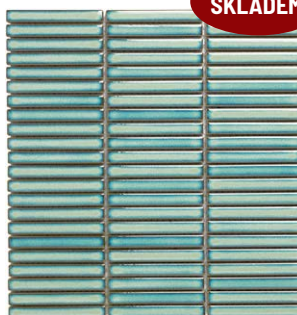

SKLADEM

LIGHT GREEN 1,2x9,2
SEF12525 lesk 189,7/ks **2 180 / m²**
rozměr plata: 28,2x30,8 cm
přepočet: 1 m² = 11,49 plátů