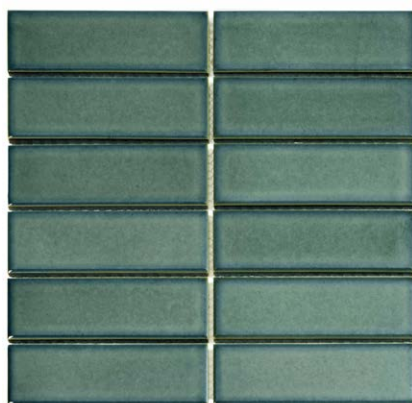

14,5 FOREST GREEN 4,5x14,5
AF45525 lesk 163,-/ks **1 895 / m²**
rozměr plata: 29,1x29,7 cm
přepočet: 1 m² = 11,63 plátů