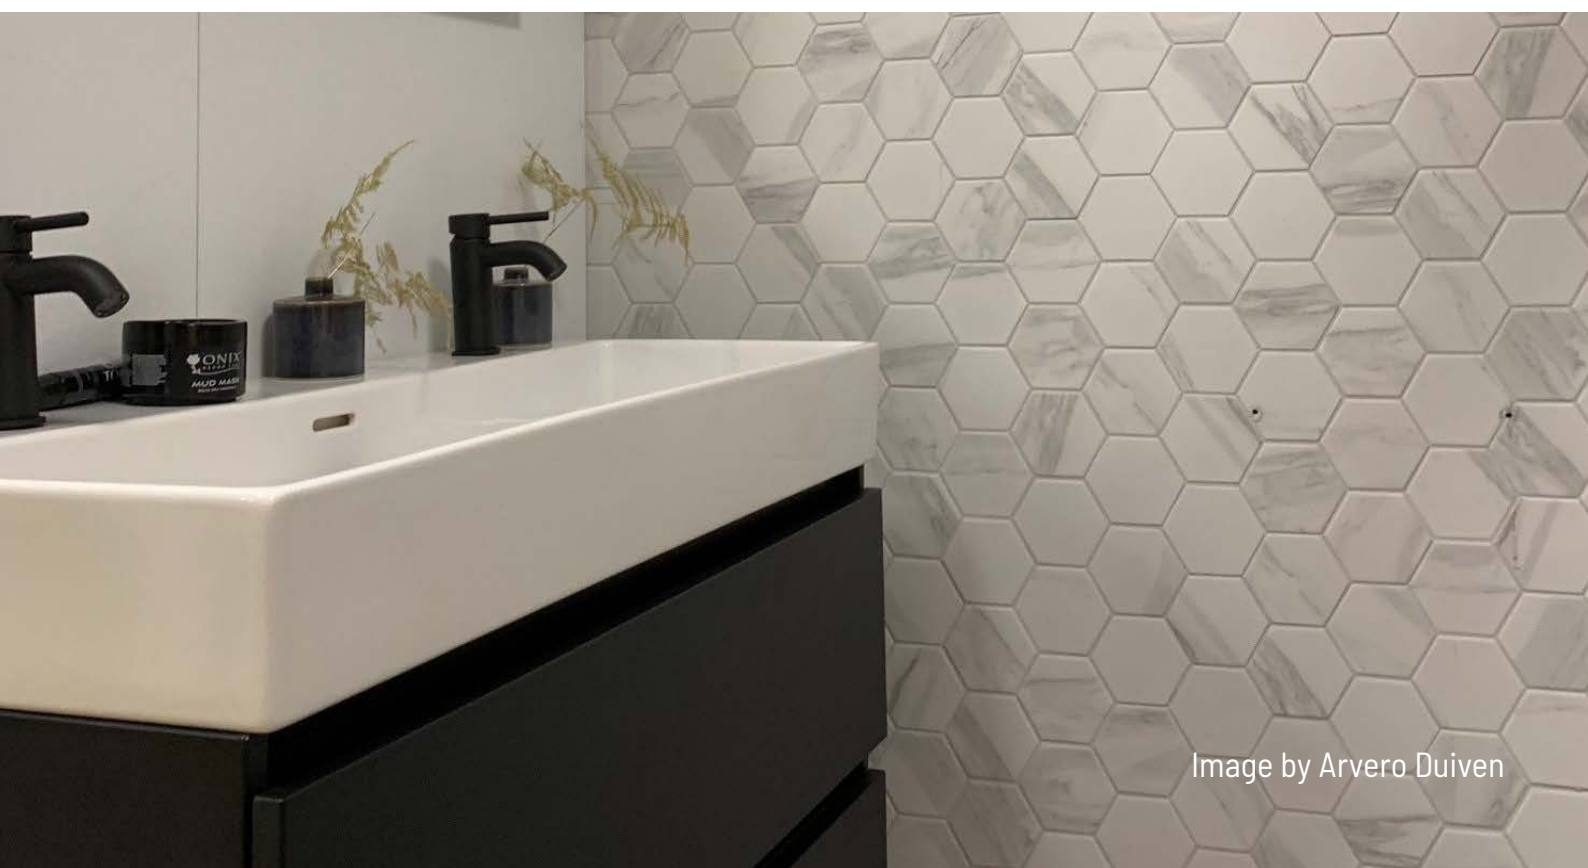

SKLADEM

HX 10 CARRARA W.MARB		9,5x11
AMH95003	mat 118,2/ks	1 555 /m²
rozměr plata:		29,5x26 cm
přepočet:		1 m ² = 13,22 plátů

SKLADEM

HEXAG 10 STONE MIX		9,5x11
HST95MIX1	mat 118,2/ks	1 555 /m²
rozměr plata:		29,5x26 cm
přepočet:		1 m ² = 13,22 plátů