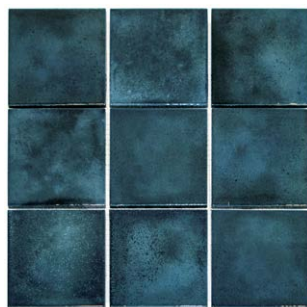

OCEAN BLUE GLOSSY 97x97
KAG10125 lesk 113,2/ks **1245 /m²**
rozměr plata: 29,7x29,7 cm
přepočet: 1 m² = 11 plátů

OCEAN BLUE MAT 97x97
KAM10025 mat 125,9/ks **1385 /m²**
rozměr plata: 29,7x29,7 cm
přepočet: 1 m² = 11 plátů